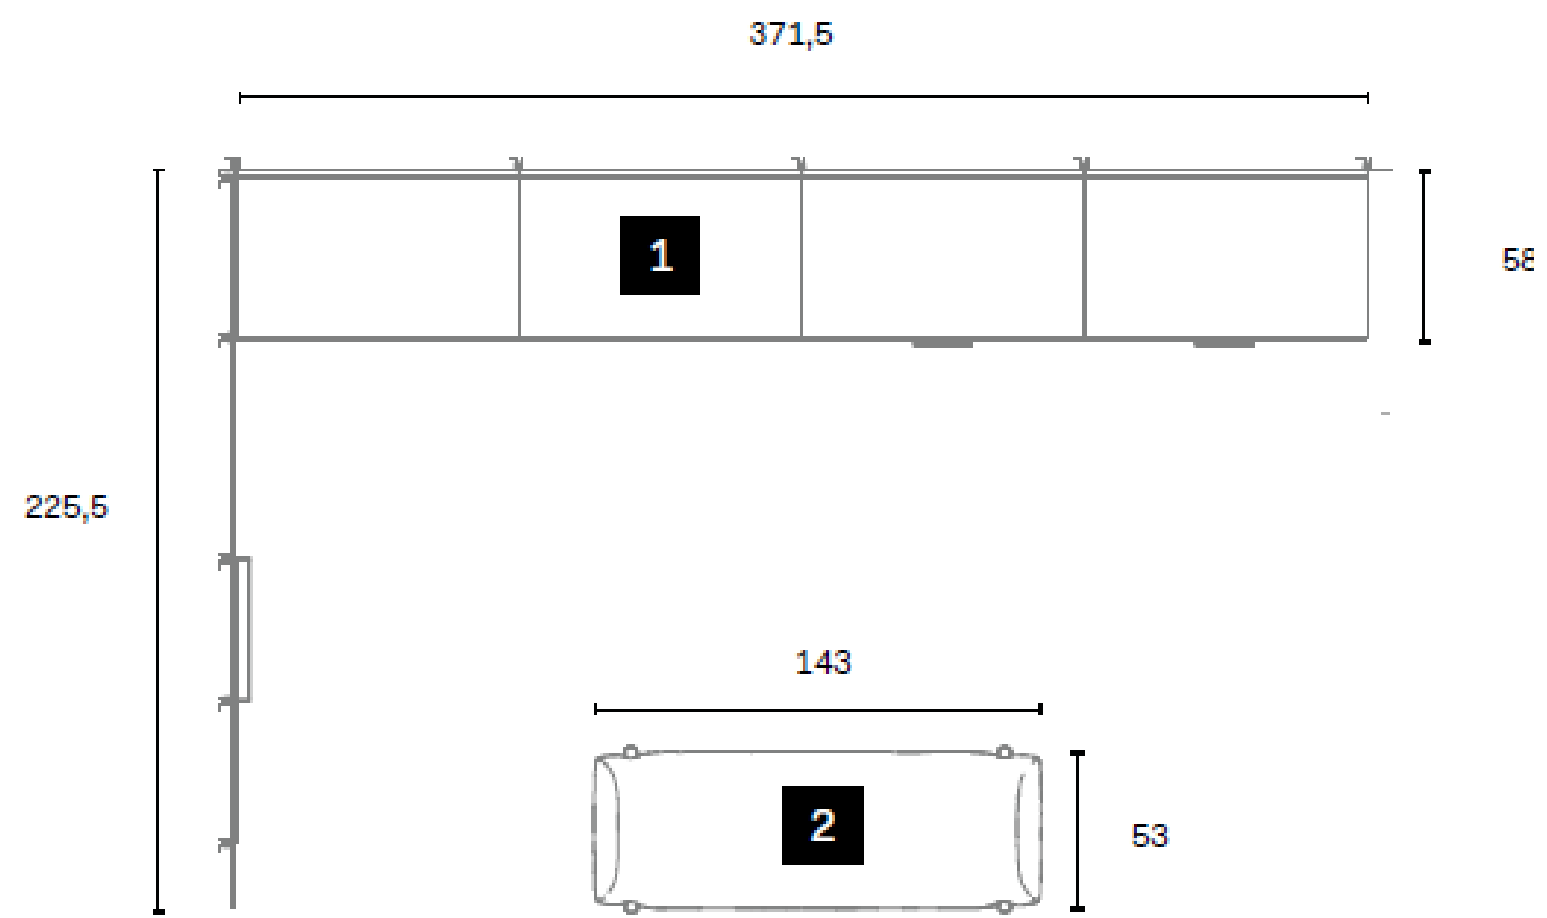

1 Cabina Break con accessori
Break walk-in closet
with accessories

noce biondo, brunito/brunze
specchio brunito/tinted
mirror

2 Panca Dora
Dora bench

noce biondo,
Aura 05 (cat.04)

N08
Noce biondo

Walk-in closet 03