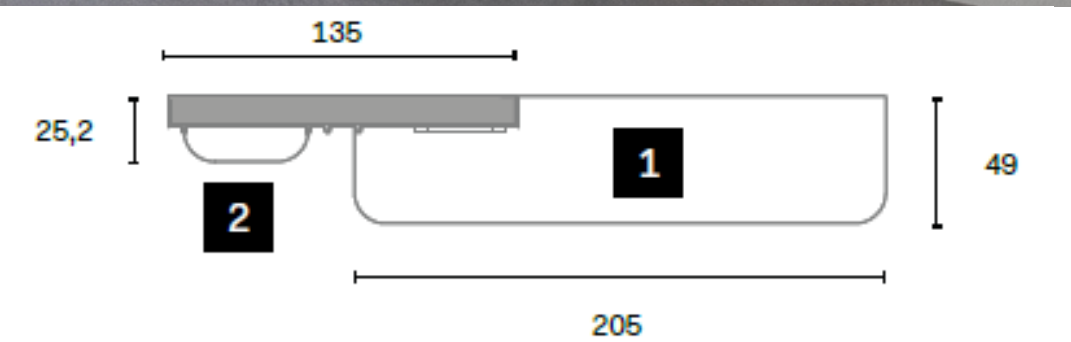

Shop window

- Novità / News
- 1 **Madia Fjord impiallacciata** rovere grigio, ginepro, stagno/tin  
**Fjord sideboard in veneer finish**  
 Design by BGR Design Studio
- 2 **Mensola Riga** rovere grigio, stagno/tin  
**Riga shelf**  
 Design by e-ggs