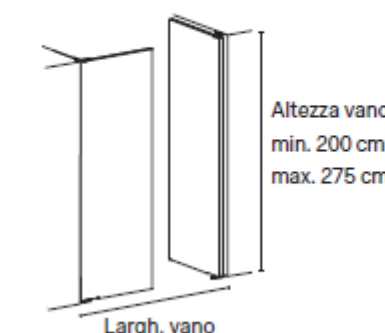

Fornire la larghezza, l'altezza del vano da chiudere.

L. vano cm	
da 80 (min) a 100 cm	DX
da 80 (min) a 100 cm	SX