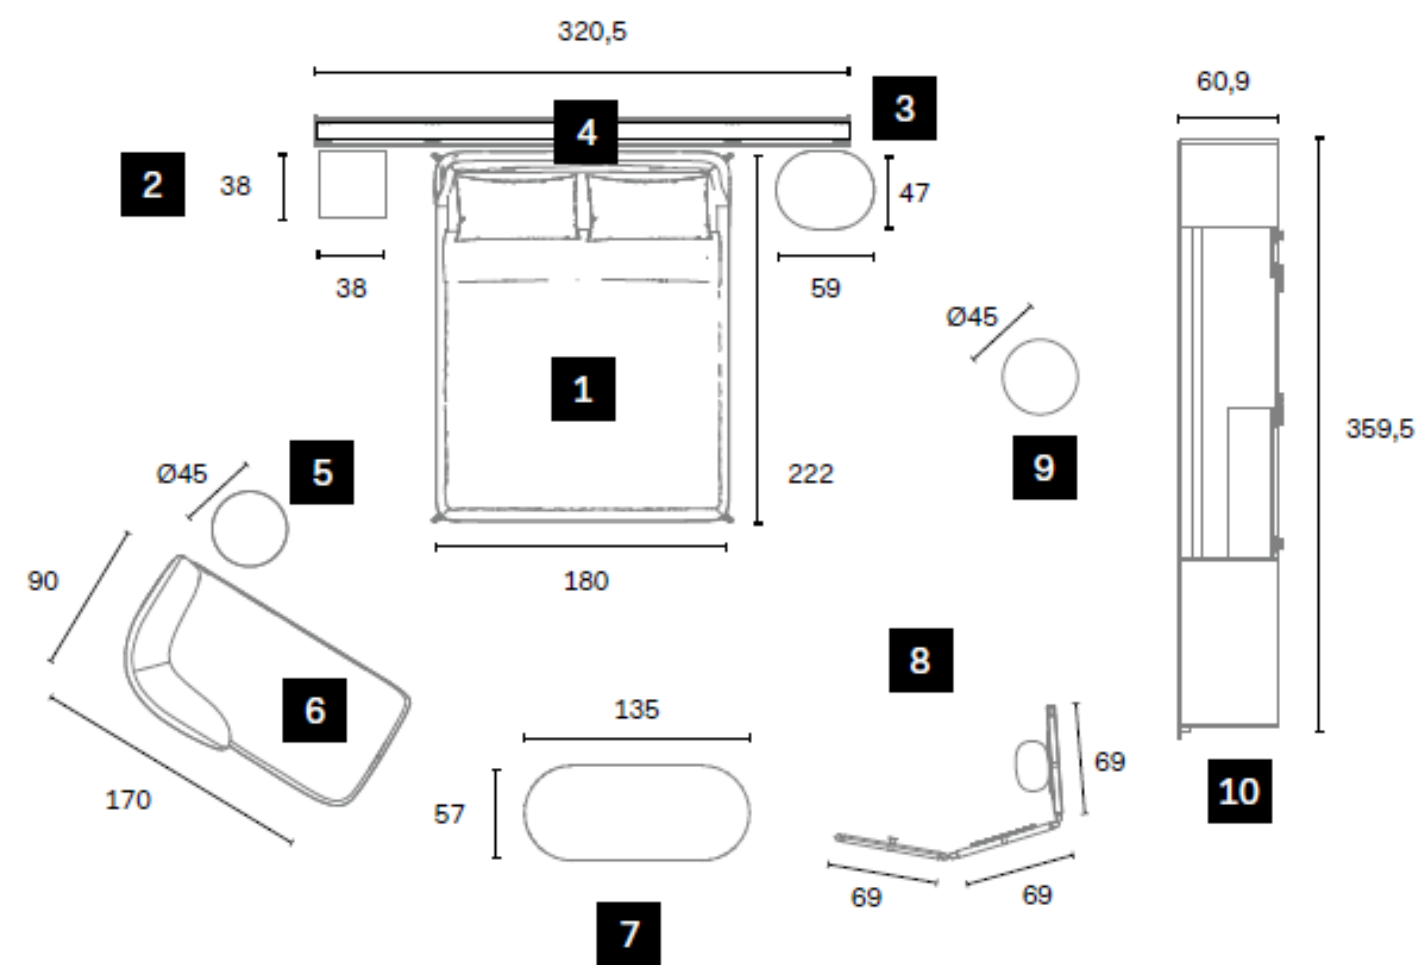

LIGHT STONE

1	Letto Velvet Velvet bed Design by Matteo Zorzenoni	Vera 01 (cat. 2), brown
2	Libreria Freebook Freebook bookcase Design by Tormena – Neadesign	grano
3	Comodino Vesta Vesta bedside table Design by ferriani.sbolgi	rovere chiaro
4	Boiserie Habit Habit wall panelling	light stone pearl
5	Tavolino Circle Circle occasional table Design by Studio Gherardi	onyx
6	Chaise longue Blossom Blossom chaise longue	Sophie 65 (cat.Lab)
7	Comò Vesta Vesta chest of drawers Design by ferriani.sbolgi	rovere chiaro, light stone collemandina