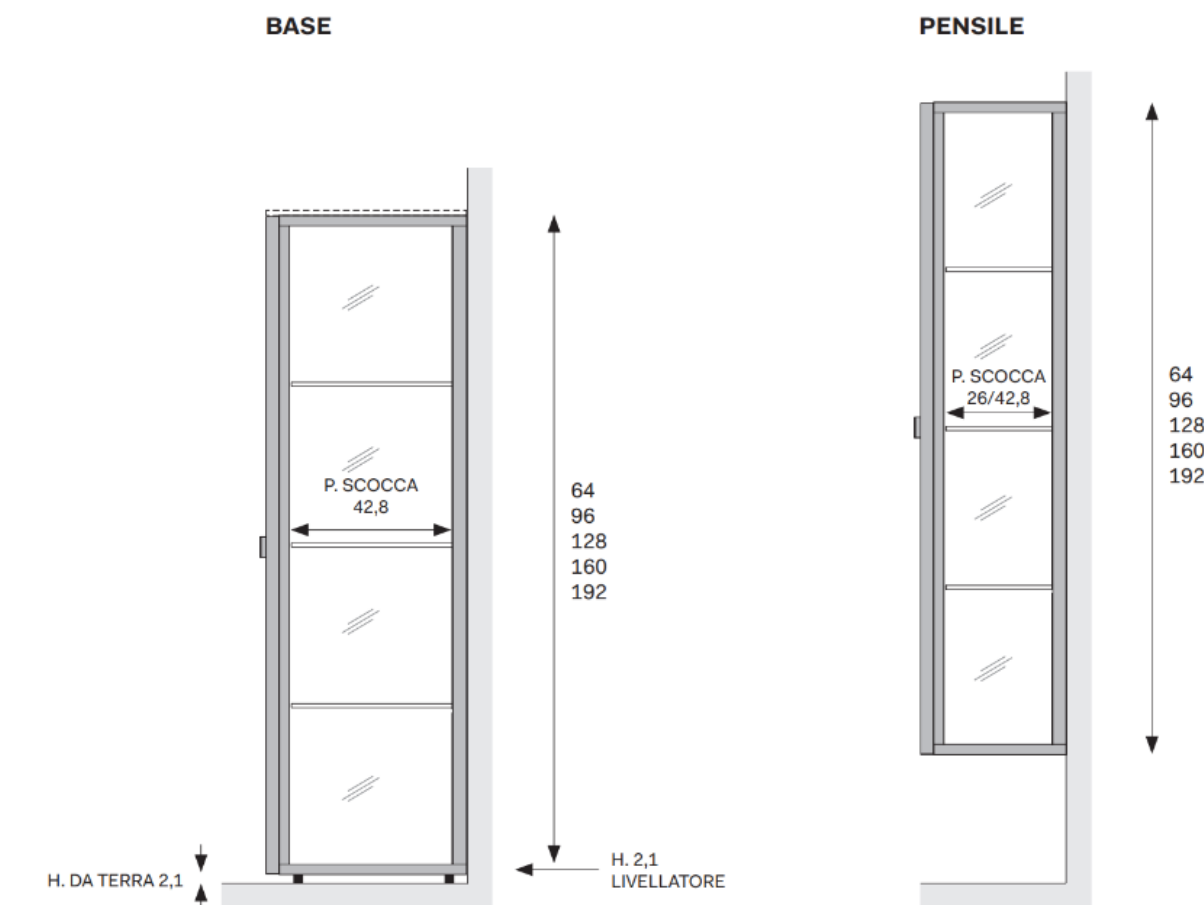

VELIA BASE

ALTEZZE (escluso top)

In altezza va sempre aggiunto il top disponibile negli sp. 0,8/1,2/3/5 cm

Con livellatori H. 2,1 cm