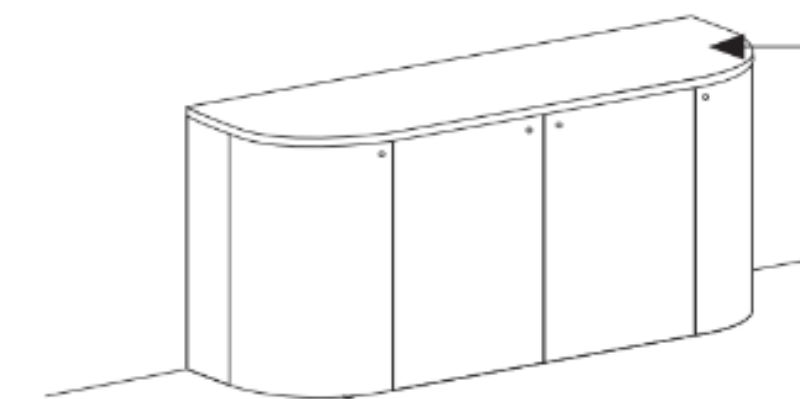

ALTEZZA:
320*
480
640
960
1280
1600
1920

Laccato, impiallacciato, essenza
*vena orizzontale.

Top sagomato 2 lati

Bedroom 04