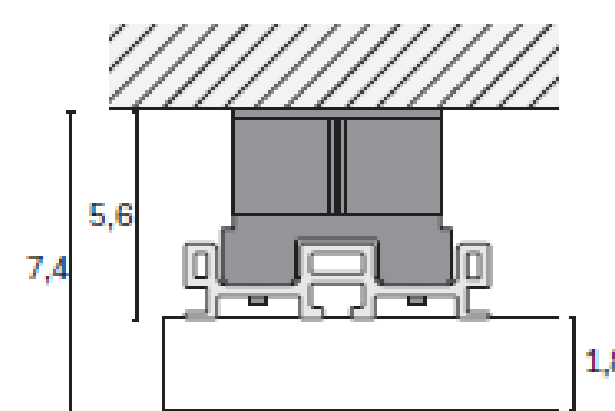

## PROFONDITÀ

**Boiserie HABIT P. 3,8 cm**

Montante HABIT  
P. 2 cm

**Boiserie HABIT P. 7,4 cm**

Montante HABIT con distanziale  
P. 5,6 cm

**Boiserie HABIT P. 11,9 cm**

Montante HABIT con distanziale  
P. 10,1 cm