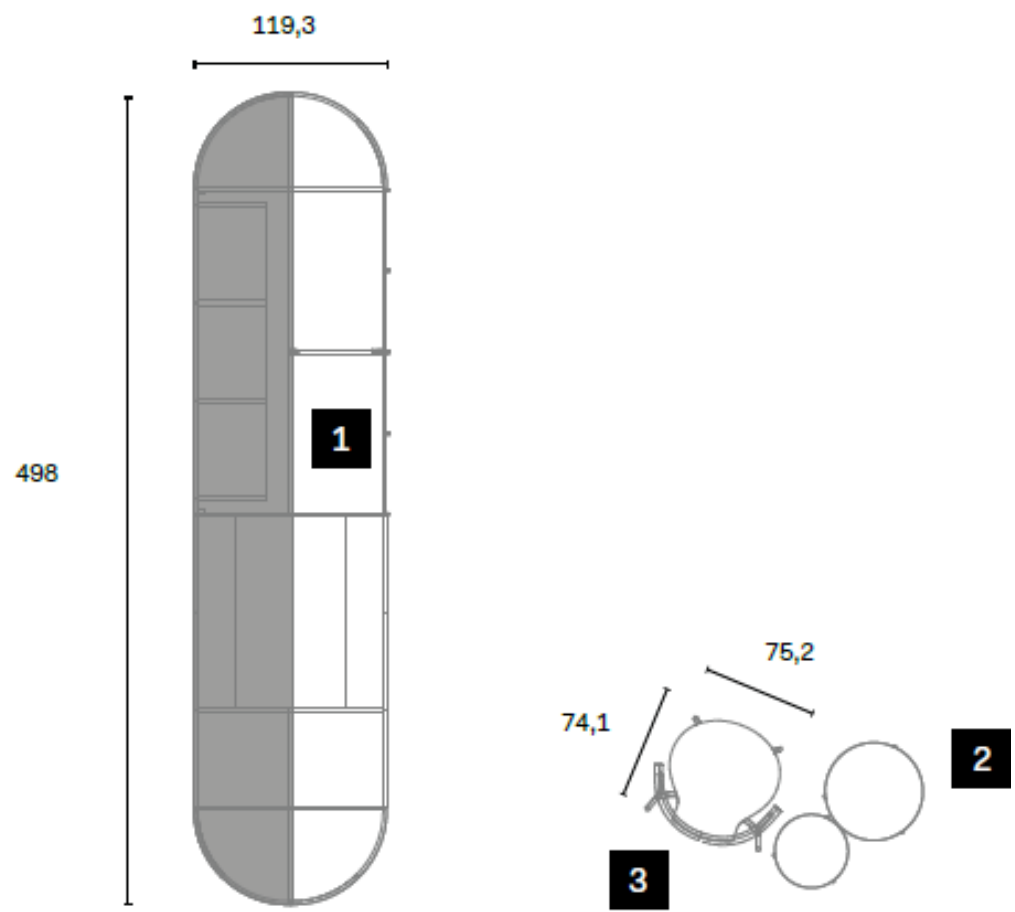

AGEL

- 1 Armadio Alfa e Perry, moduli sovrapponibili / Alfa and Perry wardrobe, stackable modules
  selce, vetro fumé / smoked glass, telaio brunito / bronze frame, ardesia, zaffiro

---

- 2 Tavolini Balance
  Balance occasional tables
  Design by e-ggs
  grano
  rovere chiaro

- 3 Sedia Agel lounge
  Agel lounge chair
  Design by e-ggs
  rovere carbone,
  Mya 40 (cat. 04)