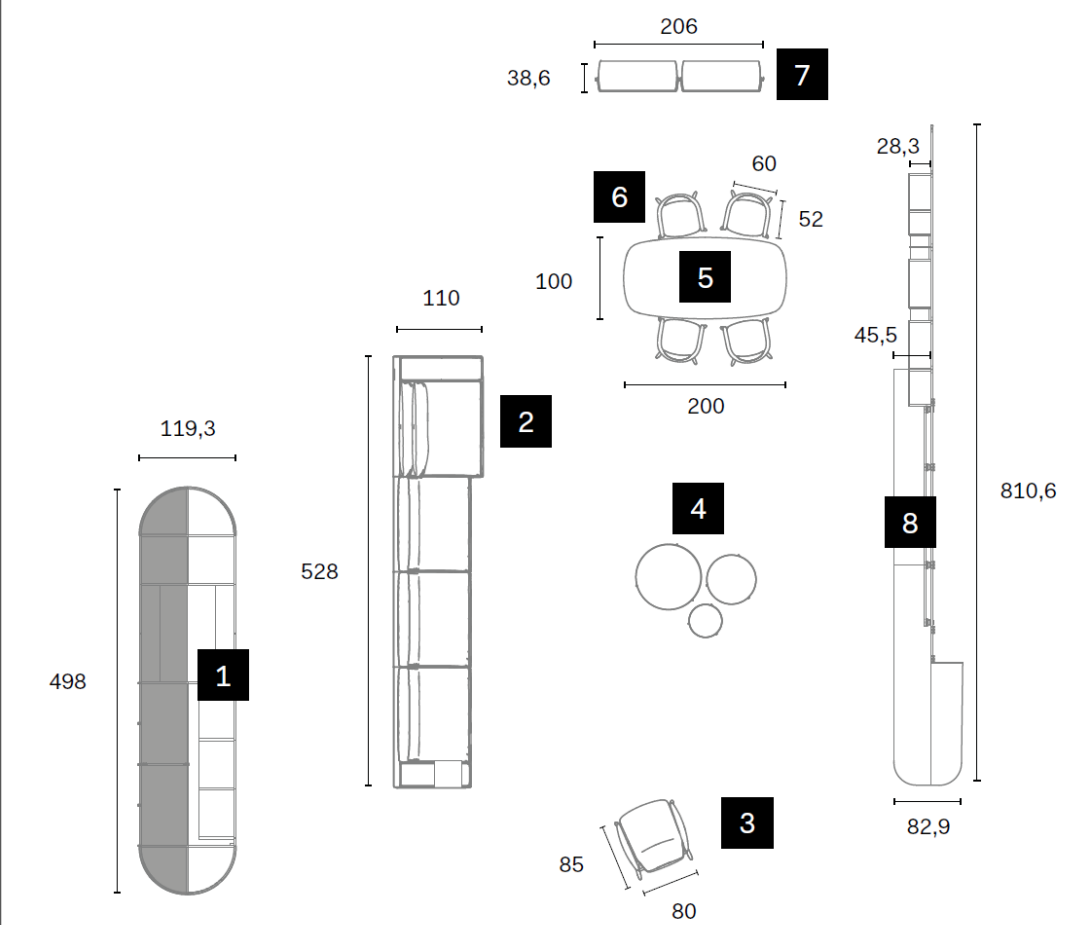

MARMO

5 **Tavolo Hanami**
Hanami table
Design by Matteo Zorzenoni
rovere chiaro, piano in
marmo/marble top **silver**
roots

6 **Sedie Rose**
Rose chairs
Design by Zanellato / Bortotto
rovere chiaro, **Arlis 12 (cat.2)**

7 **Sistema Dedalo**
Dedalo system
Design by Valeria Carlesso
brunito/bronze,
vetro fumé/*smoked glass*