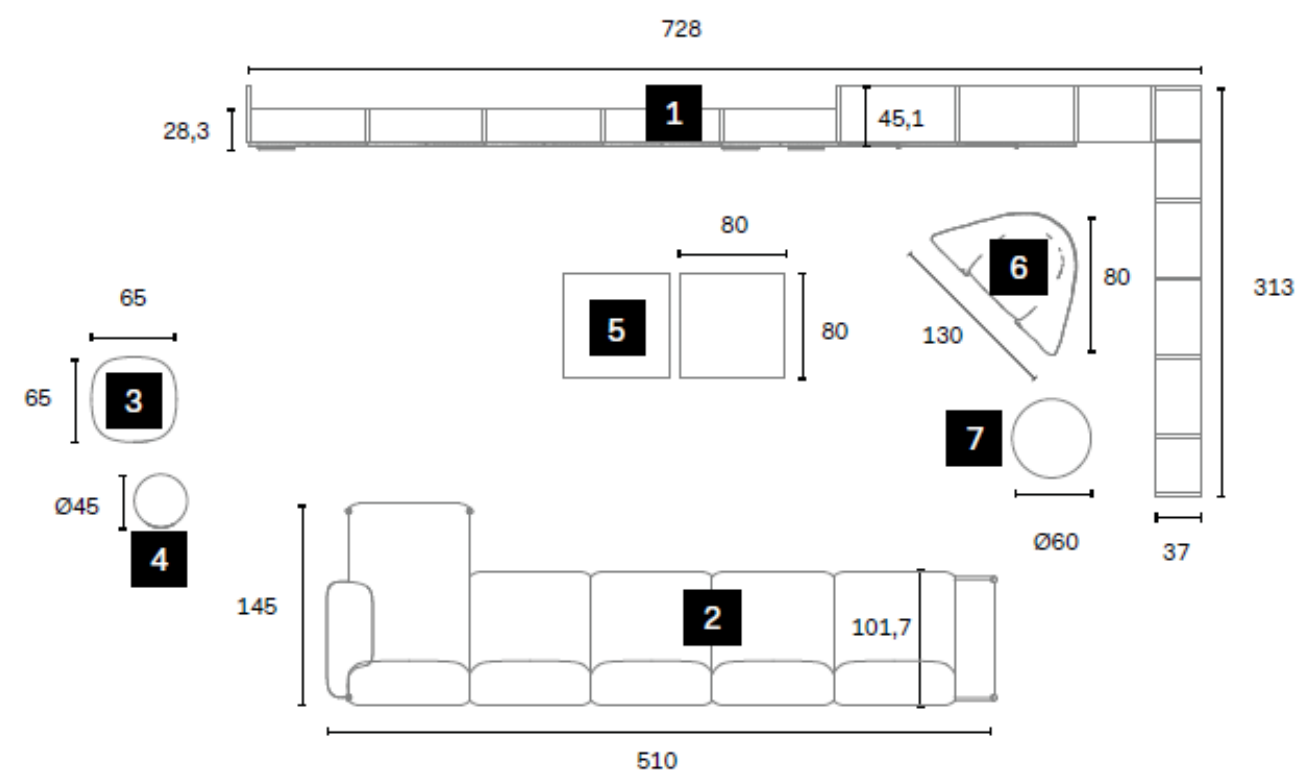

## HUB IN CUOIO

L. 26,8

L. 41,8

R10  
 Collemandina  
 opaco

377  
 Acero

378  
 Sienna

N08  
 Noce biondo

- |   |  |  |
|---|--|--|
| 1 | Libreria Wall 30 in <b>essenza</b> , bifacciale e con schiene in light stone, frontali <b>Vibra</b> , contenitori <b>Hub Wall 30</b> bookcase in wood finish, double-sided and with light stone back panels, <b>Vibra</b> fronts, <b>Hub</b> storage units | noce biondo, <b>light stone</b> <b>collemandina</b> , <b>vetro/glass</b> <b>stopsol ambra</b> , <b>cuoio/leather</b> <b>cognac</b> |
| 2 | Divano <b>Kiri</b><br><i>Kiri sofa</i><br>Design by e-ggs  | Iris 17 (cat.4),<br>noce biondo  |
| 3 | Pouf <b>Loto</b><br><i>Loto ottoman</i><br>Design by Federica Biasi  | Laila 29 (cat.3)   |
| 4 | Tavolino <b>Balance</b><br><i>Occasional table Balance</i><br>Design by e-ggs  | <b>acero</b>   |
| 5 | Tavolini <b>Shadows</b><br><i>Shadows occasional tables</i>  | argilla/clay fumo  |
| 6 | Poltrona <b>Artichoke</b><br><i>Artichoke armchair</i>   | <b>Vera 01 (cat.2)</b>   |
| 7 | Tavolino <b>Balance</b><br><i>Occasional table Balance</i><br>Design by e-ggs  | <b>sienna</b>  |