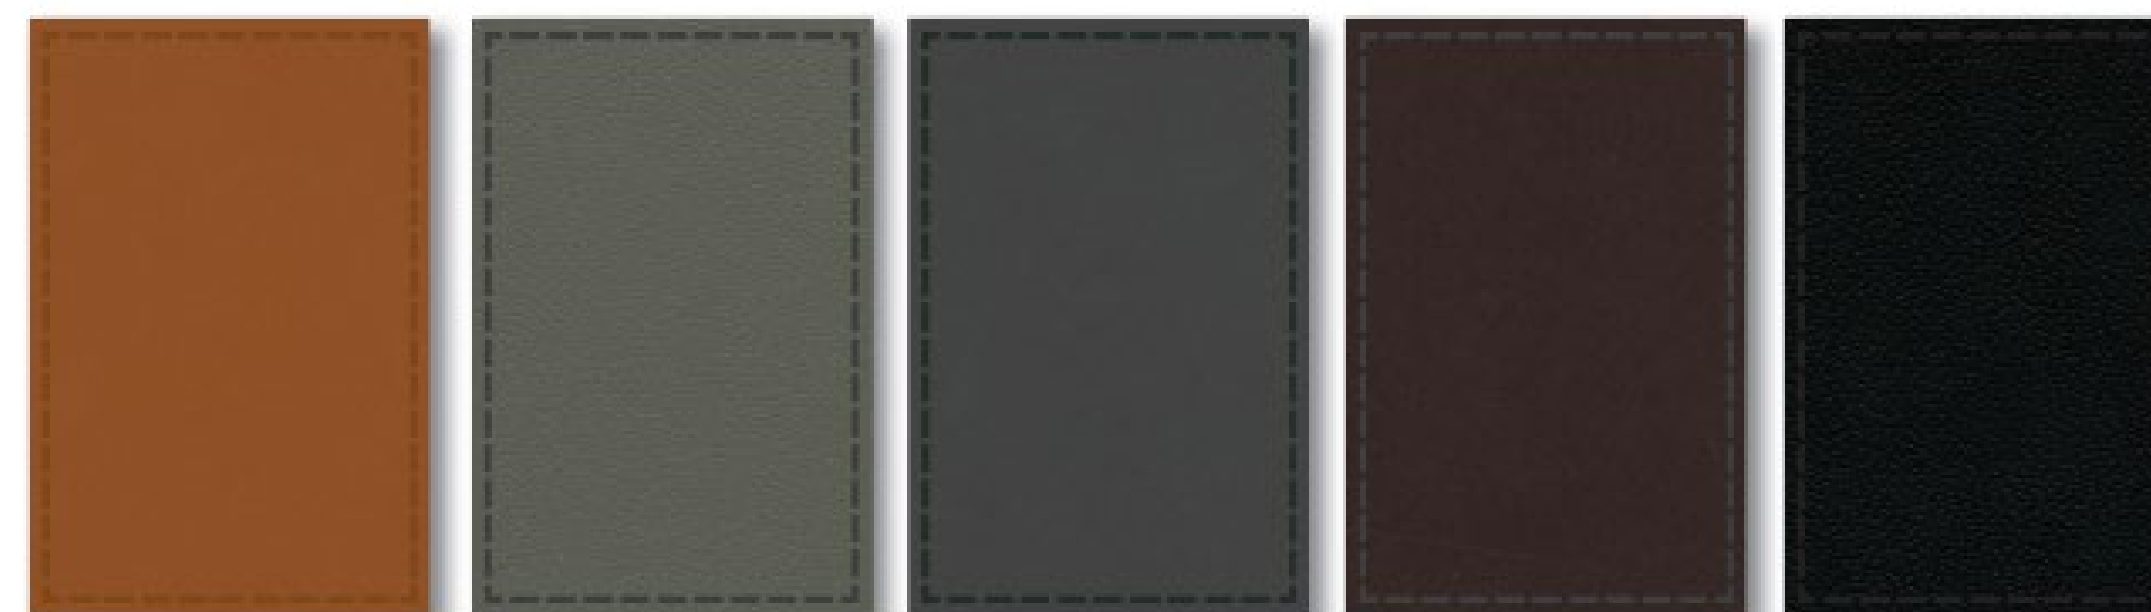

03W
Cognac

03P
Talpa

03X
Scoglio

03T
Testa di moro

03N
Nero