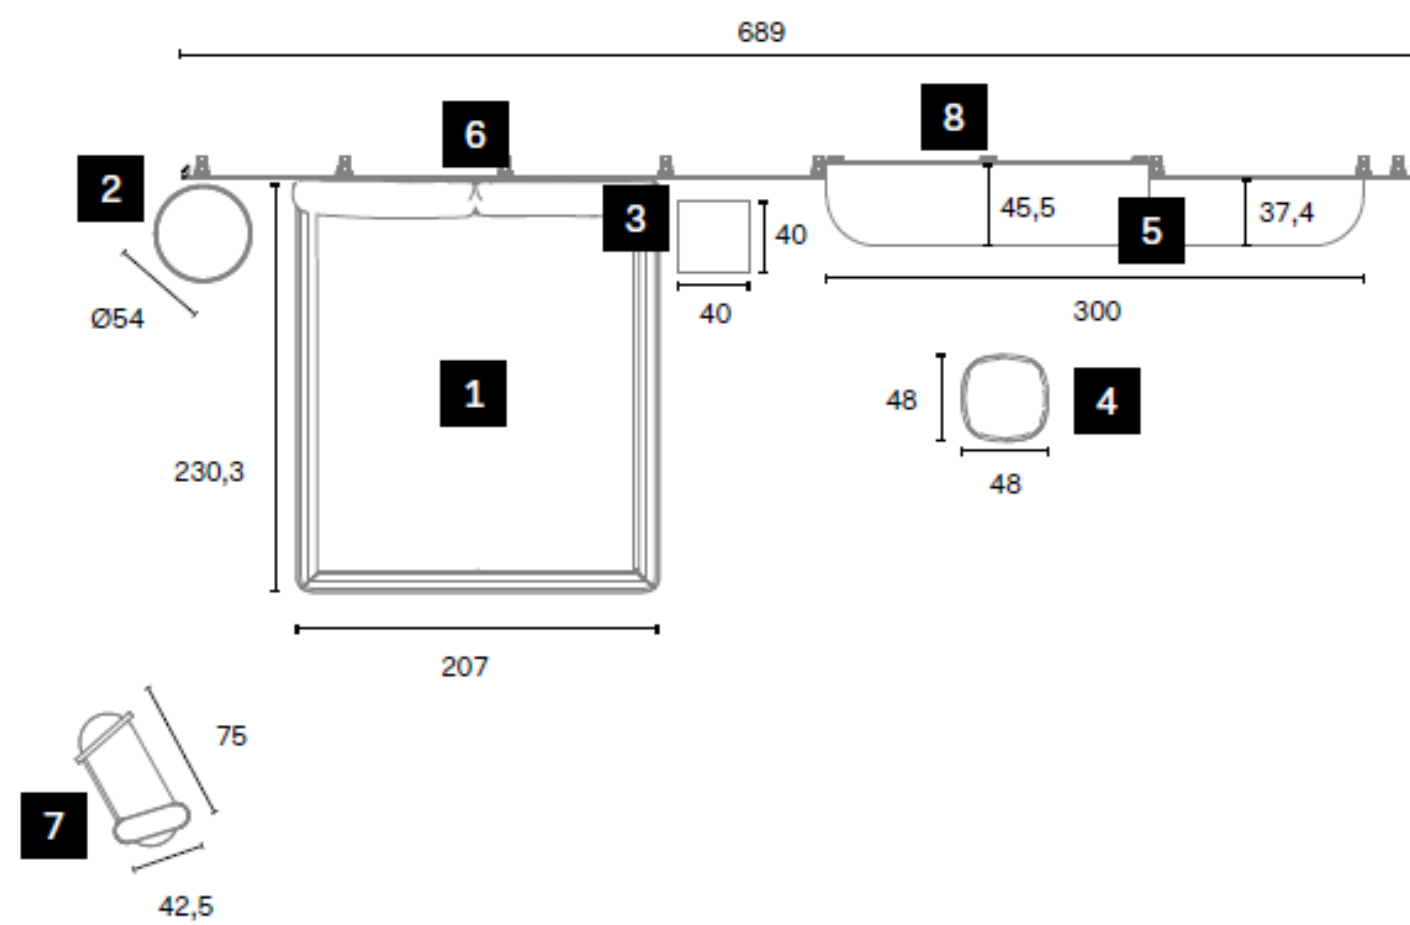

BOX18

Nuove modularità

5 Basi Box 18 a terra e sospese, con terminali curvi e top Floorstanding and wall-mounted Box 18 units, with curved ends and top
rovere chiaro, light stone clay

6 Boiserie Habit Habit wall panelling
rovere chiaro, light stone clay

7 Servomuto Jupiter Jupiter valet stand Design by ferriani.sbolgi
rovere chiaro

8 Specchio Astrid con luce Astrid mirror with light
brunito / bronze