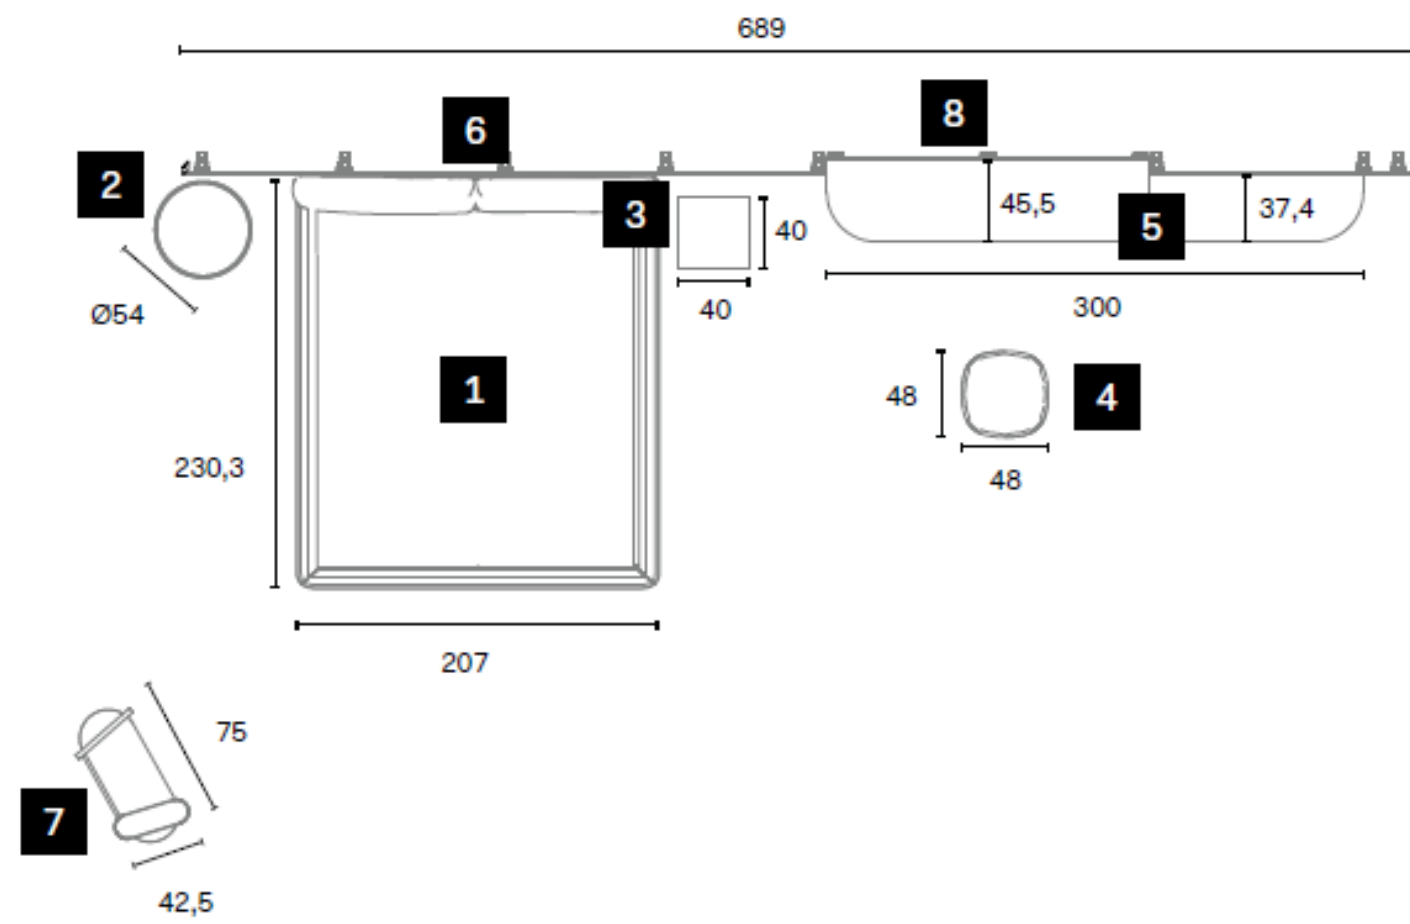

- 1 Letto Midnight
  Midnight bed
  Design by ferriani.sbolgi
  Chloé 05
  (cat. Lab)

- 2 Comodino Allout
  Allout bedside table
  zaffiro

- 3 Comodino Team
  Team bedside table
  Design by Studio Gherardi
  ottone / brass

- 4 Pouf Loto
  Loto ottoman
  Design by Federica Biasi
  Afrodite 11
  (cat.03)