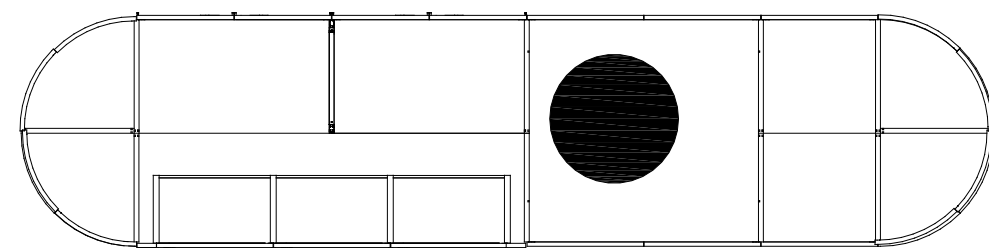

## VASSOIO E CASSETTI ESTRAIBILI

L. cm

57

87

117

1 Armadio Alfa, moduli sovrapponibili, libreria Wall 30  
Alfa wardrobe, Wall 30 bookcase, stackable modules

selce, telaio brunito/bronze frame, vetro/glass stopsol  
ambra, ardesia, noce biondo, cuoio/leather testa di moro