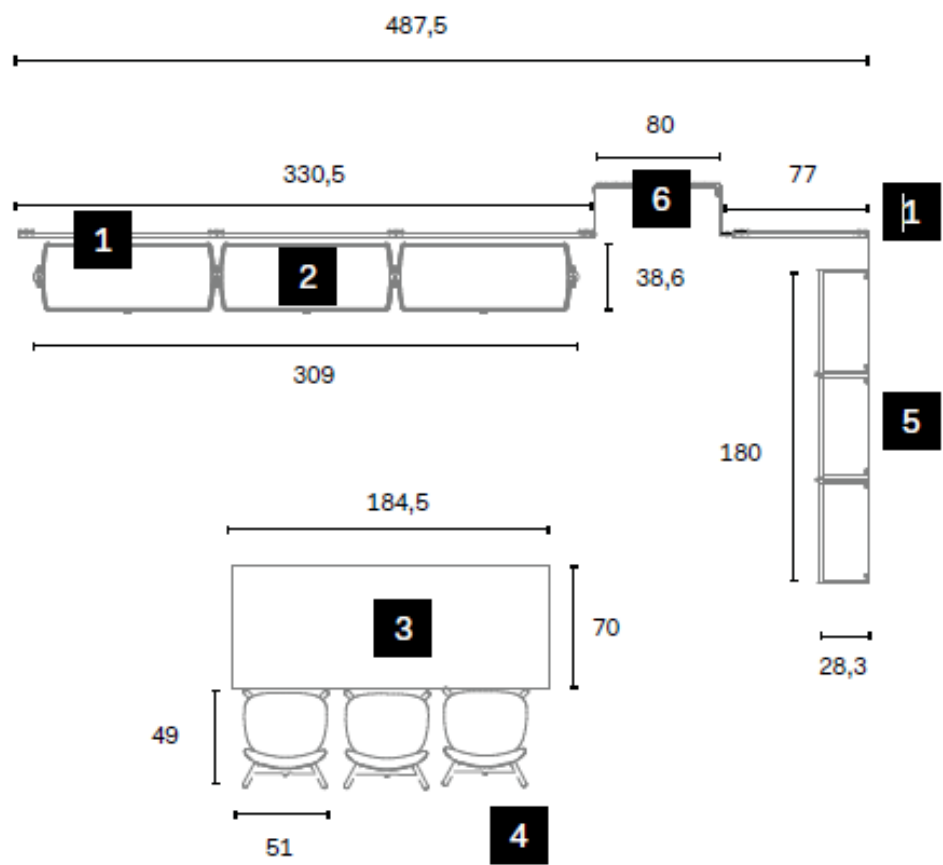

ETERNASTONE

- 1 Boiserie **Habit** Habitat wall panelling noce biondo

- 2 Sistema **Dedalo** Dedalo system Design by Valeria Carlesso ombra, cuoio /leather scoglio, vetro fumé/smoked glass

---

- 3 Basi **Gola**, top e fianchi di finitura in **eternastone**, schienale con pannello **Vibra** / Gola base units, top and finishing side panels in eternastone, **Vibra** back panel ombra, brunito/bronze, noce biondo, **eternastone silver roots**

- 4 Sgabelli **Twist** Twist stools Design by Matteo Zorzenoni rovere carbone, Eva 11 (cat.1)

- 5 Contenitori **Velia** Velia storage units light stone tropical black, vetro trasparente/transparent glass, brunito/bronze