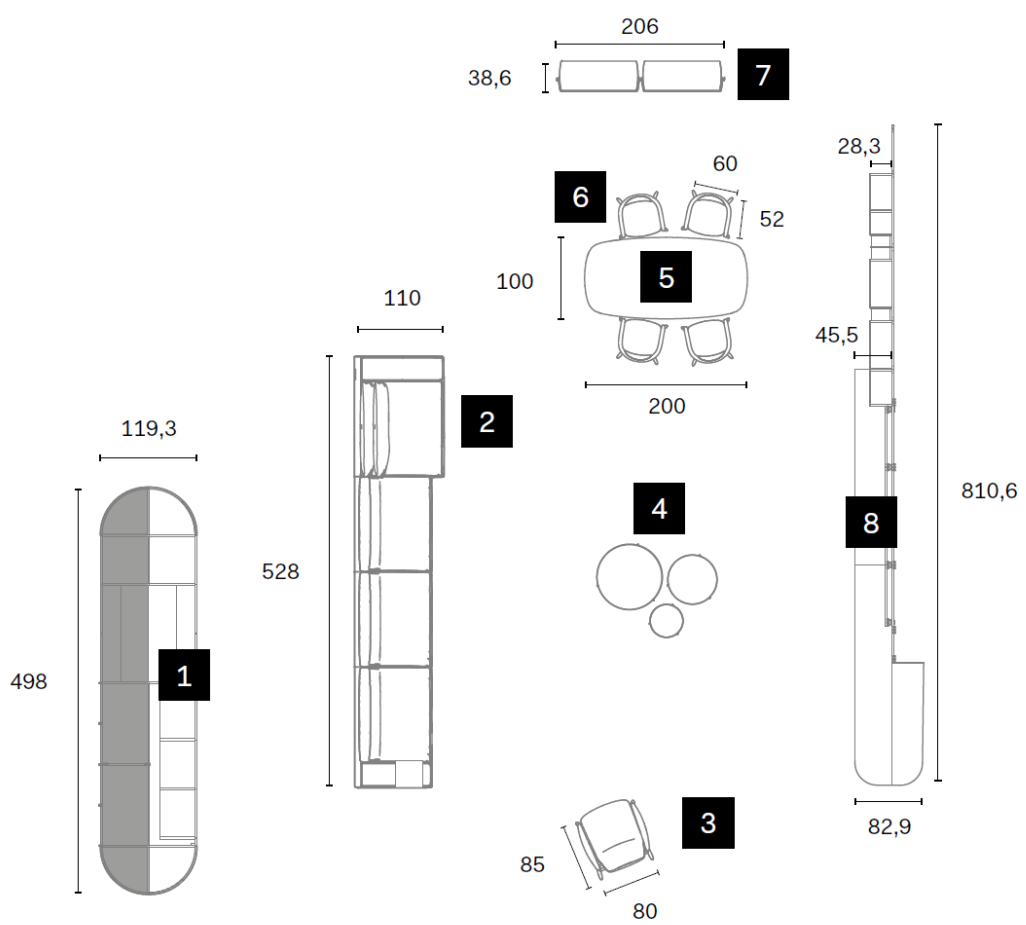

## RIPIANI PORTABICCHIERI/BOTTIGLIE

L. cm

42

57

87

117