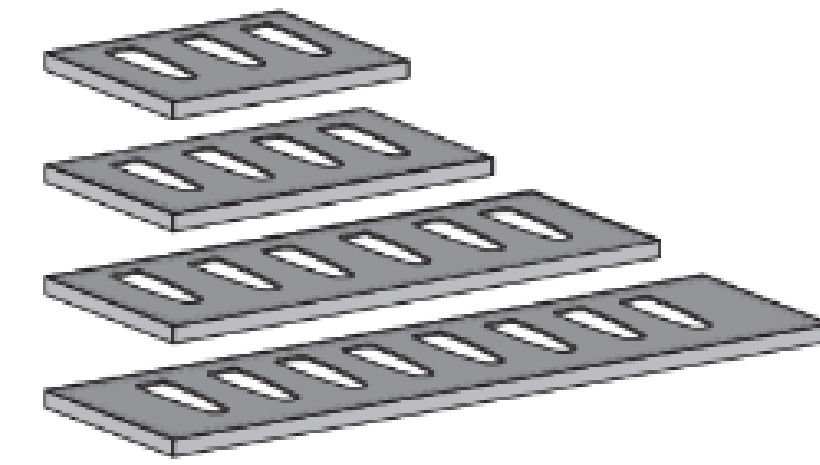

RIPIANI PORTABICCHIERI/BOTTIGLIE