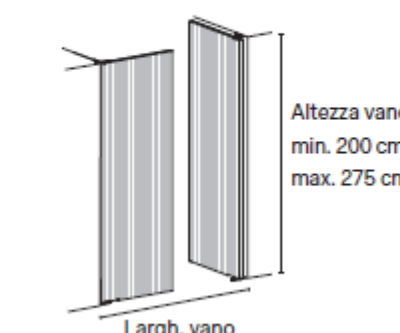

Fornire la larghezza, l'altezza del vano da chiudere.

L. vano cm	
da 160 (min) a 200 cm	

Fornire la larghezza, l'altezza del vano da chiudere.

L. vano cm	
da 160 (min) a 200 cm