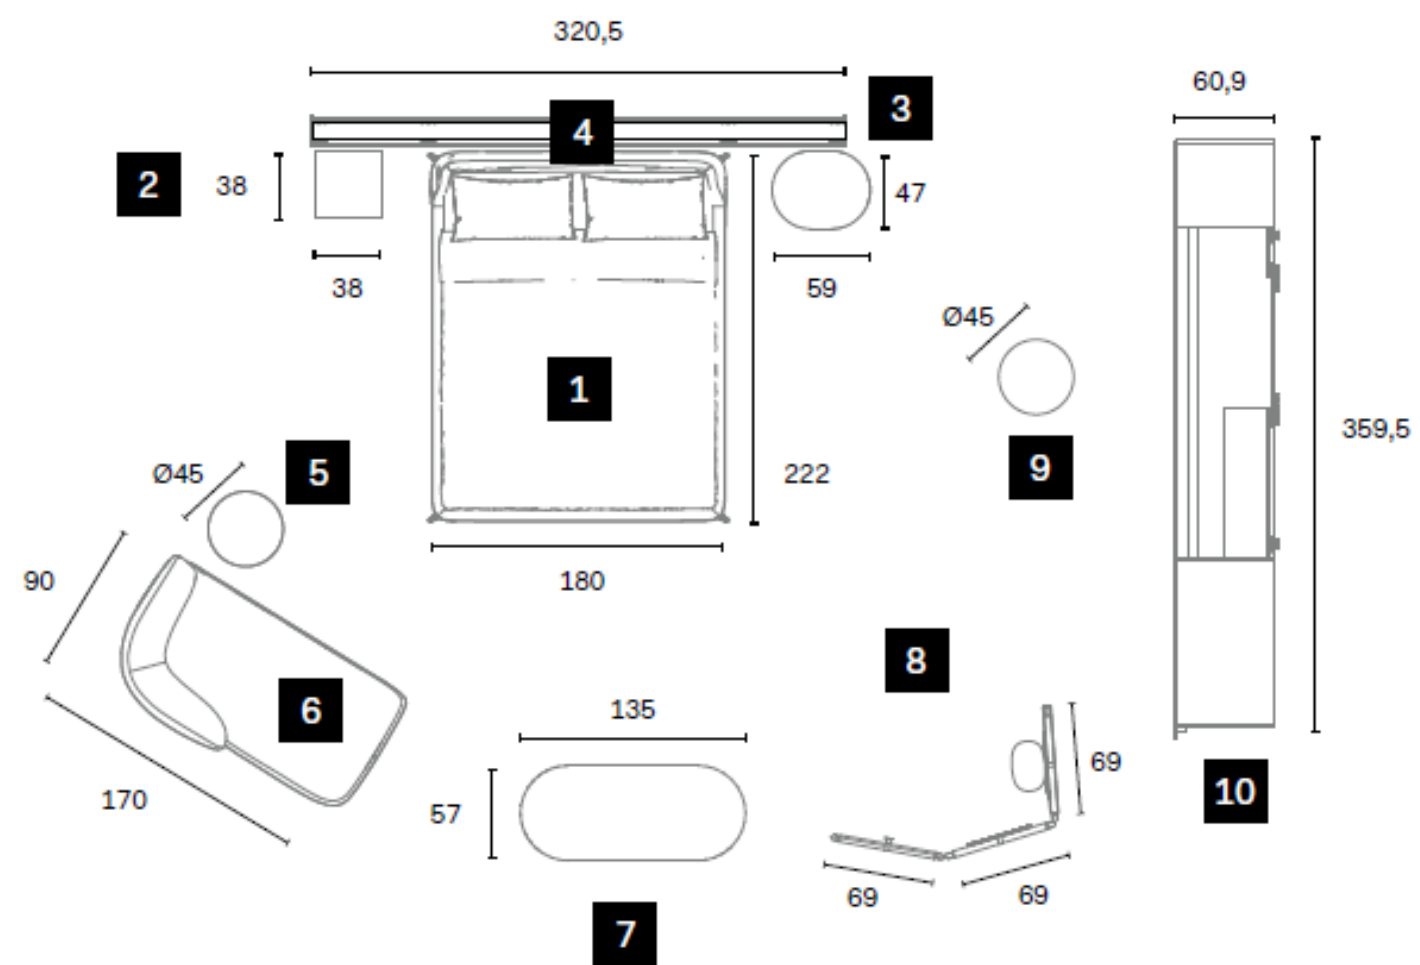

MANIGLIE

8	Paravento Shy con accessori <i>Shy privacy screen with accessories</i> Design by Federica Biasi	Aura 11 (cat.4), brunito/bronze, rovere chiaro
9	Pouf Log/Log ottoman	Mya 11 (cat.4)
10	Armadio Alfa battente e chiusura pieghevole con ante Vibra, contenitori Tetris, boiserie Habit in cuoio e specchio attrezzata con mensole Habit, piano a muro e base sospesa / <i>Alfa Hinged door wardrobe and folding closing system with Vibra doors, Tetris units, Habit wall panelling in leather and mirror equipped with Habit shelves, wall-mounted top and base unit</i>	tortora ^{titanio} cuoio/ leather scoglio, specchio/mirror, tweed