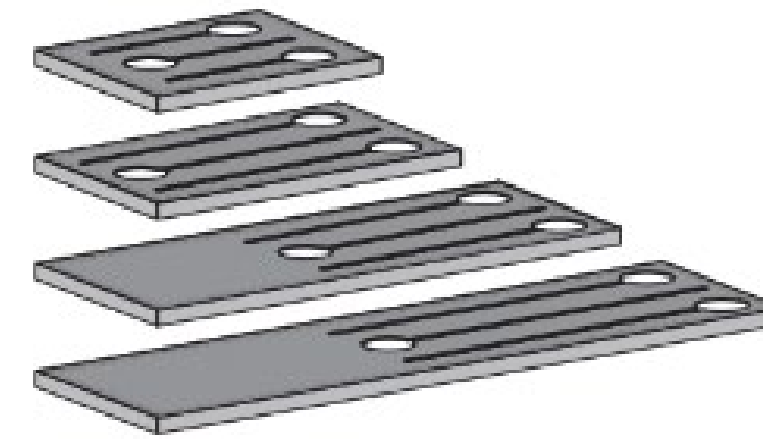

RIPIANI PORTABICCHIERI/BOTTIGLIE