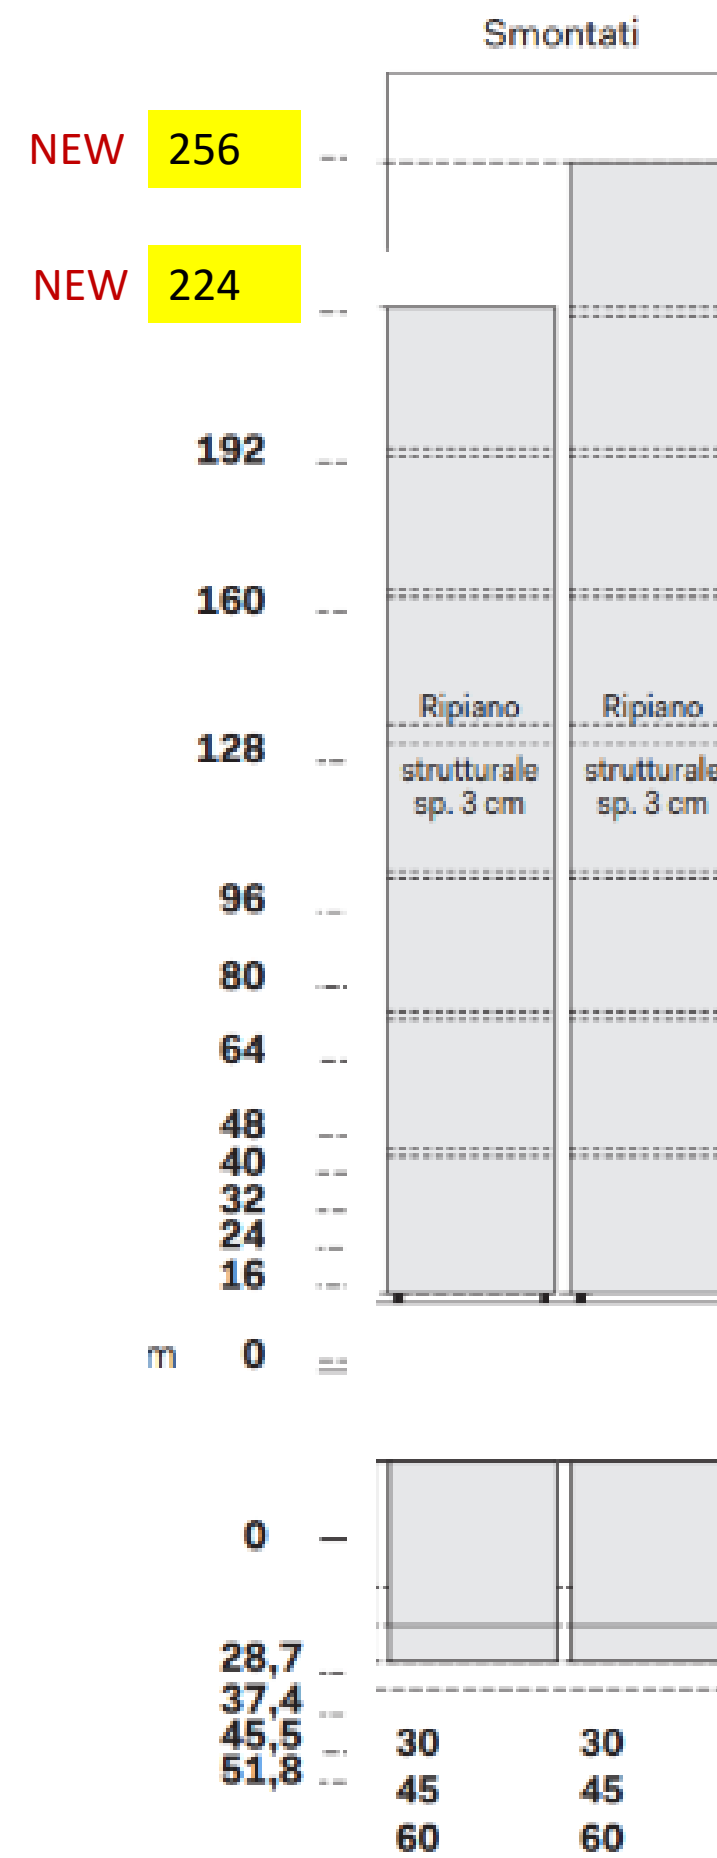

BOX18

Nuove modularità

ARGILLA