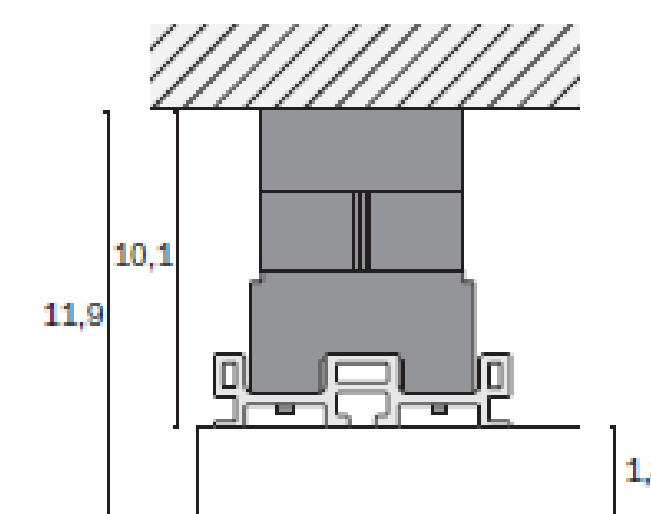

## PROFONDITÀ

**Boiserie HABIT P. 3,8 cm**

Montante HABIT  
P. 2 cm

**Boiserie HABIT P. 7,4 cm**

Montante HABIT con distanziale  
P. 5,6 cm

**Boiserie HABIT P. 11,9 cm**

Montante HABIT con distanziale  
P. 10,1 cm