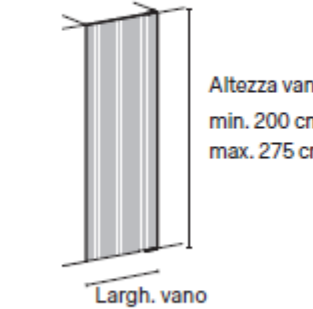

PASSAGGIO DOPPIO LIMEN VIBRA
Spessore 3 cm
Il lato retro è liscio nella stessa finitura del frontale

Fornire la larghezza e l'altezza del vano da chiudere.

L. vano cm	
da 80 (min) a 100 cm	DX
da 80 (min) a 100 cm	SX

PASSAGGIO SINGOLO LIMEN VIBRA
Spessore 3 cm
Il lato retro è liscio nella stessa finitura del frontale