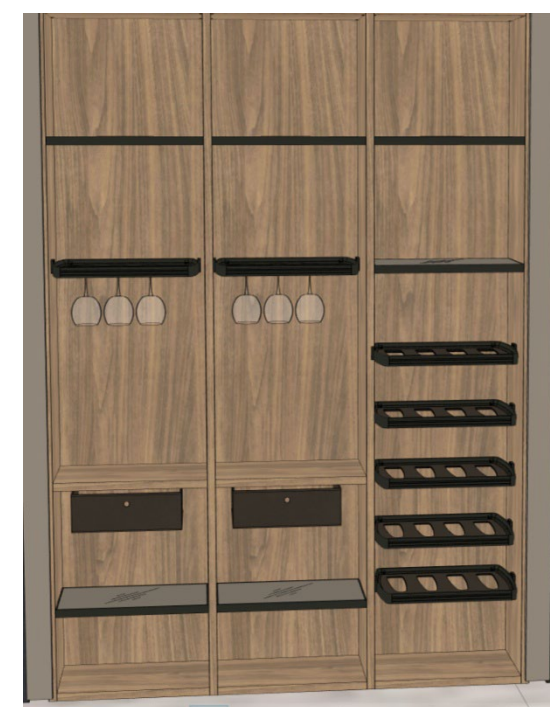

## VASSOIO E CASSETTI ESTRAIBILI

L. cm

57

87

117

1 Armadio Alfa, moduli sovrapponibili, libreria Wall 30  
Alfa wardrobe, Wall 30 bookcase, stackable modules

selce, telaio brunito/bronze frame, vetro/glass stopsol  
ambra, ardesia, noce biondo, cuoio/leather testa di moro