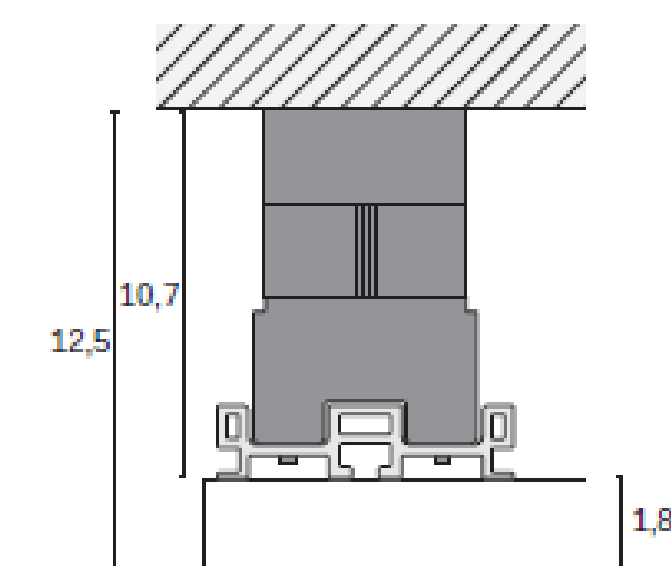

Boiserie HABIT P. 12,5 cm

Montante HABIT con distanziale
P. 10,7 cm