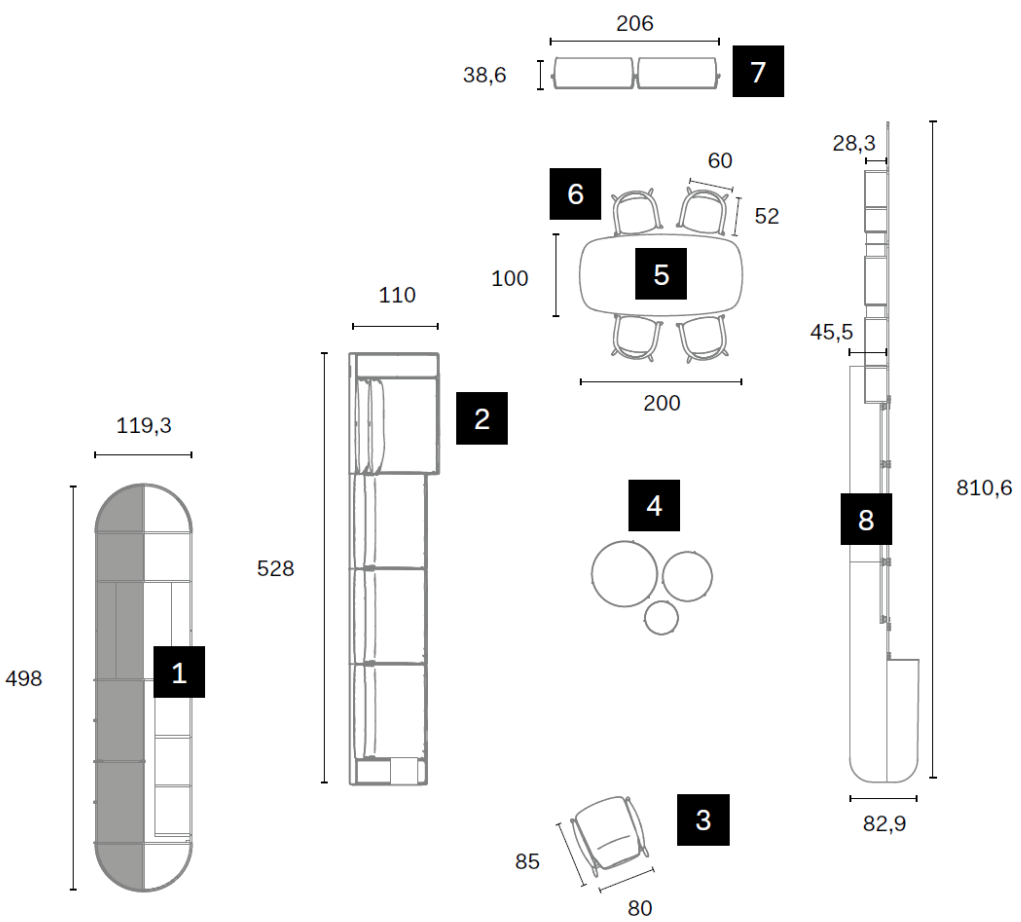

TEXTILE

Vera(cat.2)

Alma(cat.2)

Arlis(cat.2)

2 Divano Mac con piano per bracciolo
Mac sofa with armrest shelf