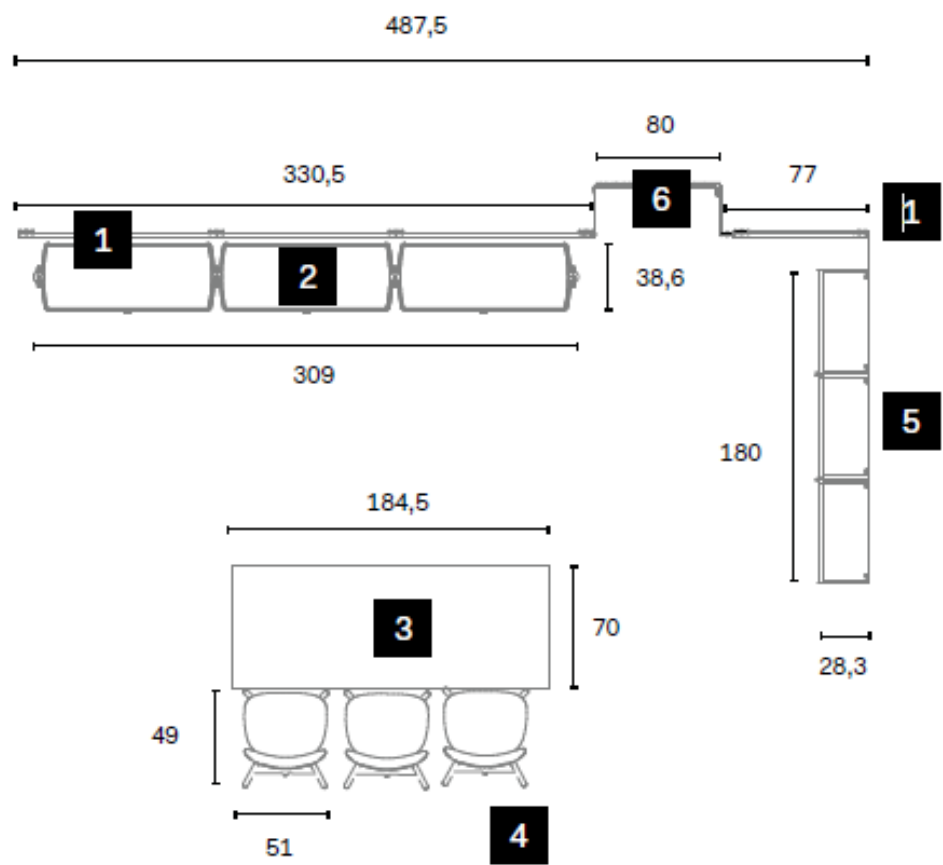

- 1 Boiserie **Habit** Habitat wall panelling noce biondo

- 2 Sistema **Dedalo** Dedalo system Design by Valeria Carlesso ombra, cuoio /leather scoglio, vetro fumé/smoked glass

---

- 3 Basi **Gola**, top e fianchi di finitura in eternastone, schienale con pannello **Vibra** / Gola base units, top and finishing side panels in eternastone, **Vibra** back panel ombra, brunito/bronze, noce biondo, eternastone silver roots

---

- 4 Sgabelli **Twist** Twist stools Design by Matteo Zorzenoni rovere carbone, Eva 11 (cat.1)

- 5 Contenitori **Velia** Velia storage units light stone tropical black, vetro trasparente/transparent glass, brunito/bronze